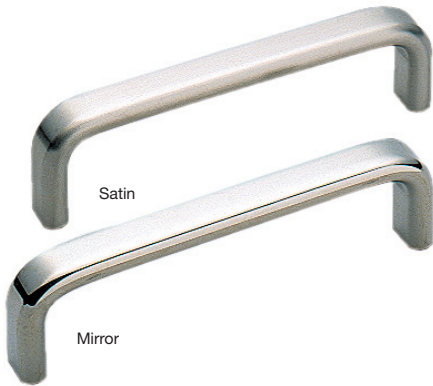

HANDLE

EC

Material	Finish
303 Stainless Steel	Mirror (M) Satin (S)

Item No.	L	C	H	B	T	S	Weight (g)	Box (pcs)	Carton (pcs)
EC-100/M EC-100/S	100	92 (3-5/8")	32 (1-17/64")	14	8	10	102	15	150
EC-120/M EC-120/S	120	112 (4-13/32")	34 (1-11/32")			12	120		
EC-150/M EC-150/S	150	142 (5-19/32")	36 (1-27/64")			174			
EC-180/M EC-180/S	180	172 (6-25/32")	37 (1-29/64")			174			

HANDLE

ECH

Material	Finish
303 Stainless Steel	Mirror (M) Satin (S)

Item No.	L	C	H	B	T	S	Weight (g)	Box (pcs)	Carton (pcs)
ECH- 75/M ECH- 75/S	83	75 (2-61/64")	40 (1-37/64")	14	8	11	115	10	100
ECH-100/M ECH-100/S	108	100 (3-15/16")					135	15	150
ECH-125/M ECH-125/S	133	125 (4-59/64")					153	10	100
ECH-150/M	158	150 (5-29/32")	50 (1-31/32")				190	7	70
ECH-200/M	208	200 (7-7/8")					244	10	100
ECH-250/M	258	250 (9-27/32")					280	5	50
ECH-300/M	308	300 (11-13/16")		306					