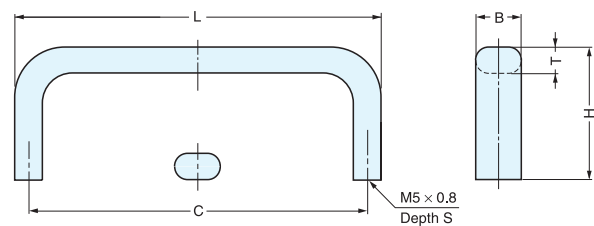

HANDLE

EC

Material	Finish
303 Stainless Steel	Mirror (M) Satin (S)

Item No.	L	C	H	B	T	S	Weight (g)	Box (pcs)	Carton (pcs)
EC-100/M EC-100/S	100	92 (3-5/8")	32 (1-17/64")	14	8	10	102	15	150
EC-120/M EC-120/S	120	112 (4-13/32")	34 (1-11/32")			12	120		
EC-150/M EC-150/S	150	142 (5-19/32")	36 (1-27/64")			174			
EC-180/M EC-180/S	180	172 (6-25/32")	37 (1-29/64")			174			

HANDLE

ECH

Material	Finish
303 Stainless Steel	Mirror (M) Satin (S)

Item No.	L	C	H	B	T	S	Weight (g)	Box (pcs)	Carton (pcs)
ECH- 75/M ECH- 75/S	83	75 (2-61/64")	40 (1-37/64")	14	8	11	115	10	100
ECH-100/M ECH-100/S	108	100 (3-15/16")					135	15	150
ECH-125/M ECH-125/S	133	125 (4-59/64")					153	10	100
ECH-150/M	158	150 (5-29/32")	50 (1-31/32")				190	7	70
ECH-200/M	208	200 (7-7/8")					244	10	100
ECH-250/M	258	250 (9-27/32")					280	5	50
ECH-300/M	308	300 (11-13/16")		306					