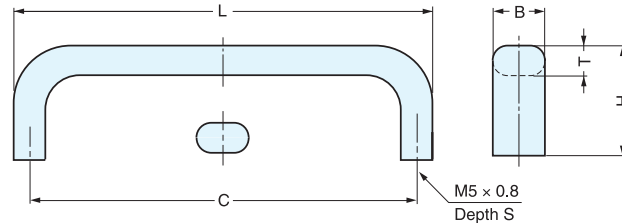

HANDLE

EC

Material	Finish
303 Stainless Steel	Mirror (M) Satin (S)

Item No.	L	C	H	B	T	S	Weight (g)	Box (pcs)	Carton (pcs)
EC-100/M EC-100/S	100	92 (3-5/8")	32 (1-17/64")	14	8	10	102	15	150
EC-120/M EC-120/S	120	112 (4-13/32")	34 (1-11/32")			12	120		
EC-150/M EC-150/S	150	142 (5-19/32")	36 (1-27/64")			174			
EC-180/M EC-180/S	180	172 (6-25/32")	37 (1-29/64")			174			

HANDLE

ECH

Material	Finish
303 Stainless Steel	Mirror (M) Satin (S)

Item No.	L	C	H	B	T	S	Weight (g)	Box (pcs)	Carton (pcs)
ECH- 75/M ECH- 75/S	83	75 (2-61/64")	40 (1-37/64")	14	8	11	115	10	100
ECH-100/M ECH-100/S	108	100 (3-15/16")					135	15	150
ECH-125/M ECH-125/S	133	125 (4-59/64")					153	10	100
ECH-150/M	158	150 (5-29/32")	50 (1-31/32")				190	7	70
ECH-200/M	208	200 (7-7/8")					244	10	100
ECH-250/M	258	250 (9-27/32")					280	5	50
ECH-300/M	308	300 (11-13/16")		306					